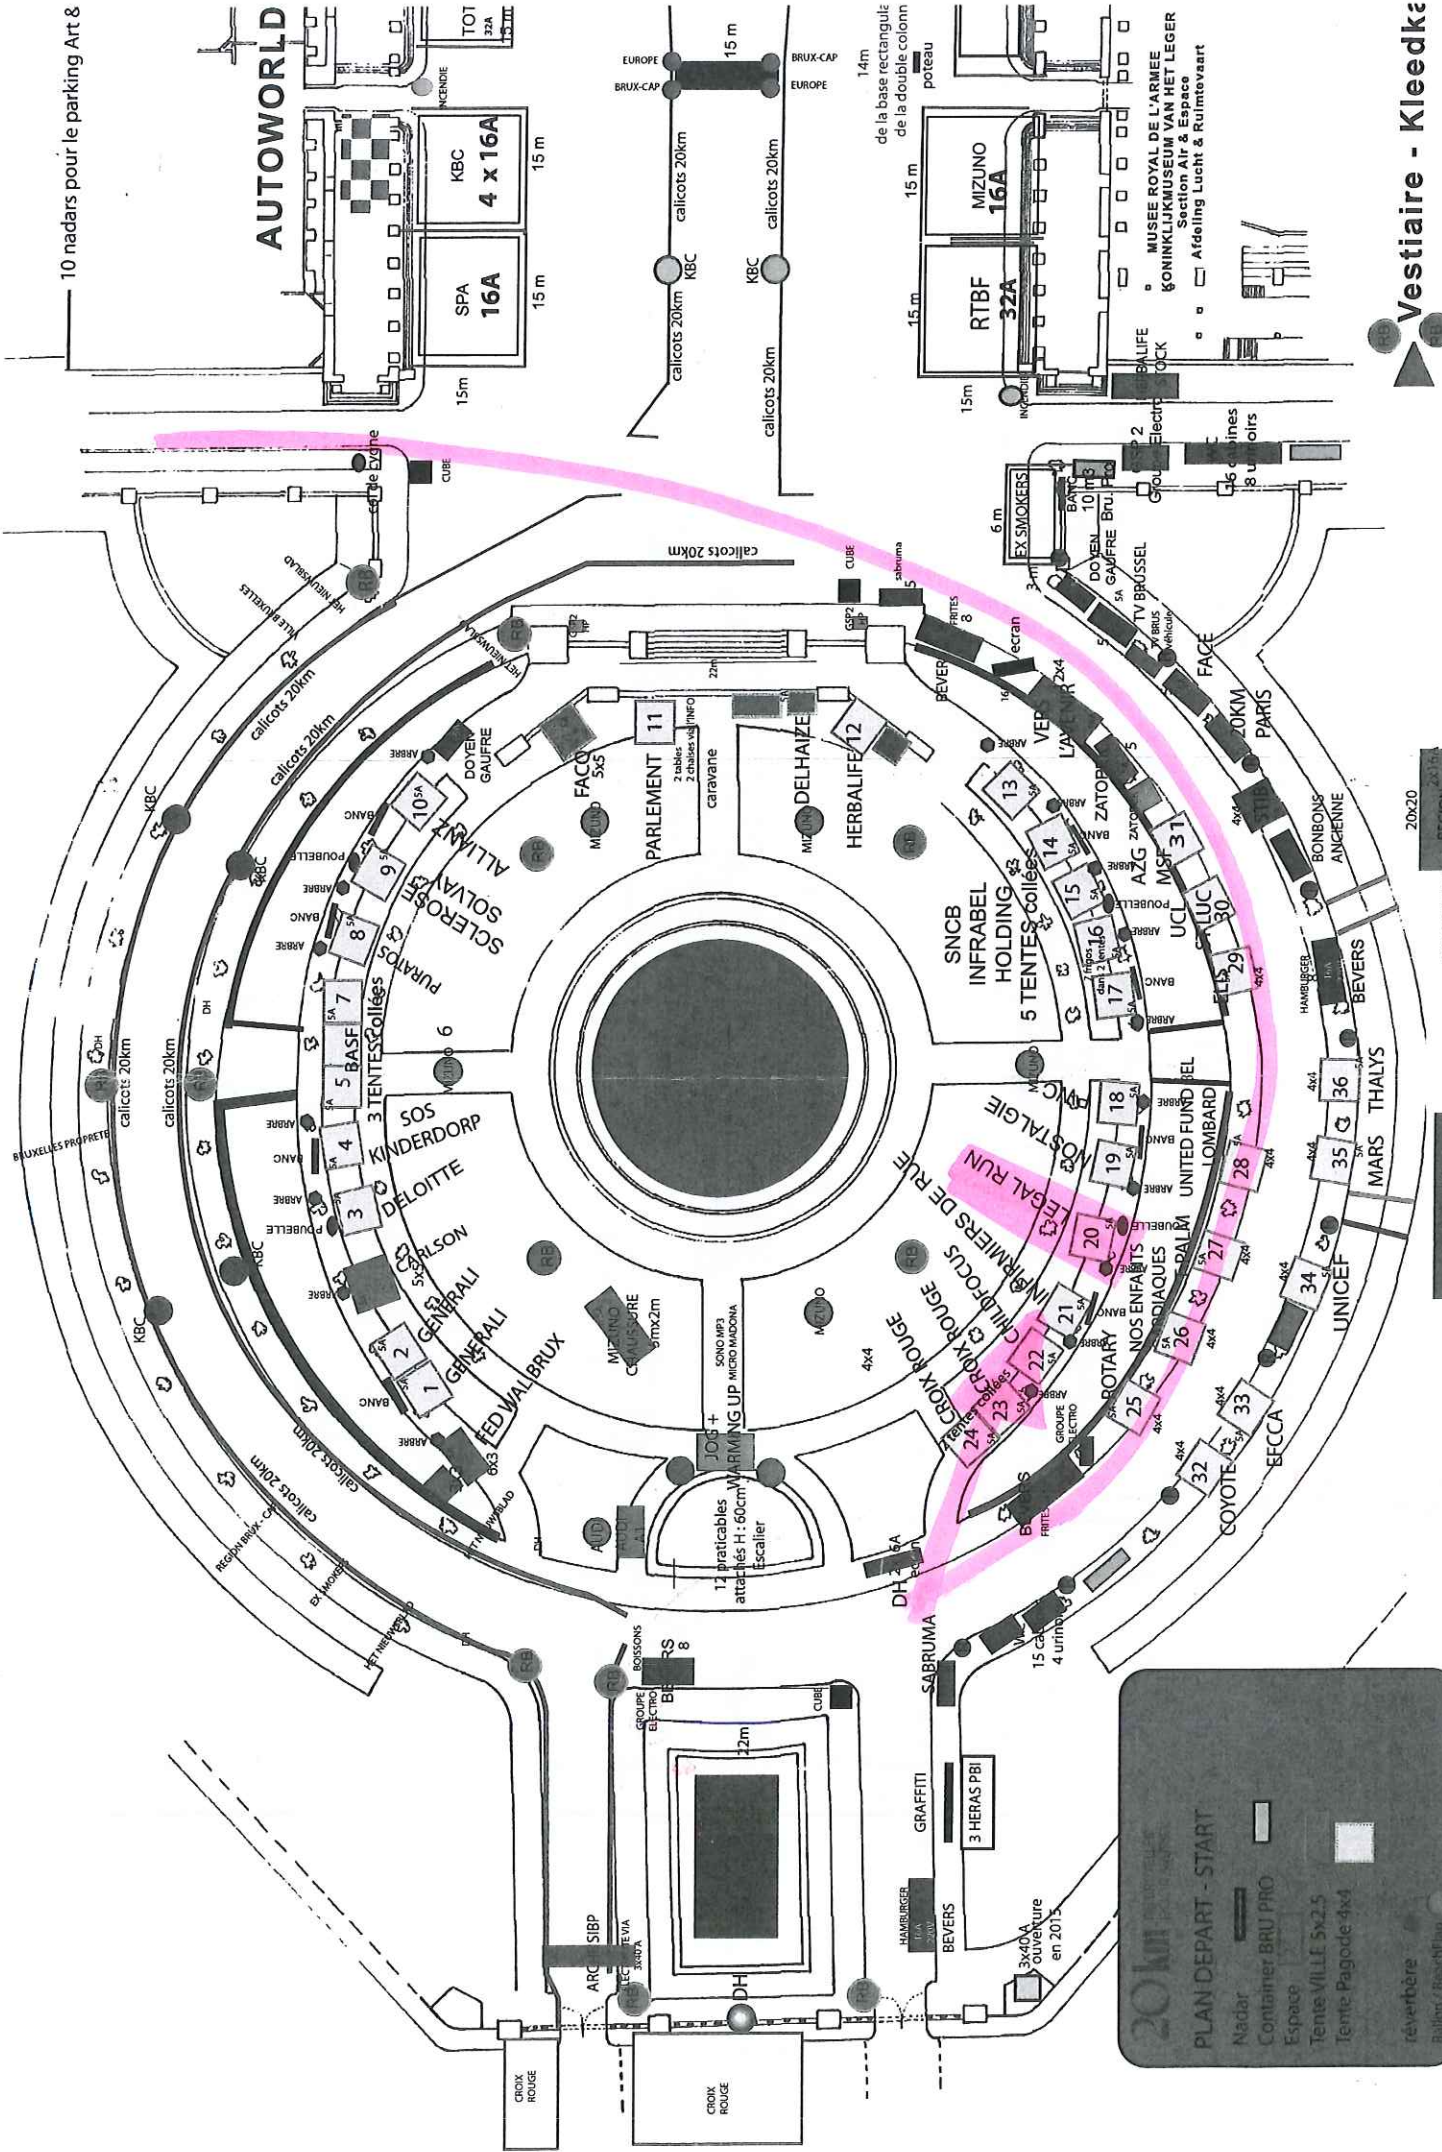

10 nadars pour le parking Art 8

AUTOWORLD

KBC SPA 16A
KBC 4 x 16A
15m
15m
15m

EUROPE 15m
BRUX-CAP
BRUX-CAP

20x20
REGION BRUXELLES-CAPITALE
BAL CAP
CHATEAU GONFLABLE
20 NADAR

Vestiaire - Kleedka

6 nadars pour le vestiaire

20x20

PLAN DEPART - START

Nadar

Conteneur BRU PRO

Espace

Tente VILLI 5x2.5

Tente Pagode 4x4

réverbère

Bulle / Fasc / Ray